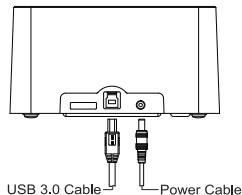

USB 3.0 Cable Power Cable

Connect the power cable to the unit and plug in the USB 3.0 cable into the enclosure as well as into your PC or Mac

Schließen Sie das Netzteil und das gewünschte Datenübertragungskabel sowohl an das Gerät als auch Ihren PC oder Mac an

Brancher l'alimentation et connecter le cable de l'interface souhaitée du boîtier vers l'ordinateur

Conecte el adaptador de alimentación a la unidad y enchufe un extremo del cable de la interfaz a la unidad y el otro extremo a su PC o Mac

電源アダプタをユニットへと接続して、インターフェースケーブルの一端をパソコン或はマックへと接続します。

完成硬碟安裝後，連接電源供應器，同時連接您需要的介面傳輸線到產品及電腦相應的端口。

完成硬盘安装后，连接电源供应器，同时连接您需要的介面传输线到产品及电脑相应的端口。