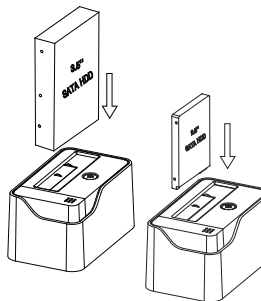

Insert the 2.5" / 3.5" SATA hard drive to the 2.5" / 3.5" drive slot

Setzen Sie die 2.5" / 3.5" SATA Festplatte in den 2.5" / 3.5" Laufwerksslot ein

Inserez le disque dur 2.5" / 3.5" SATA verticalement

Inserte la unidad de disco duro SATA de 2.5" / 3.5"

2.5" / 3.5" SATA ハードドライブを 2.5" / 3.5" ドライブ スロットに差し込みます。

將2.5 / 3.5吋SATA硬碟垂直插入2.5 / 3.5吋硬碟插槽

將2.5 / 3.5吋SATA硬盘垂直插入2.5 / 3.5吋硬盘插槽