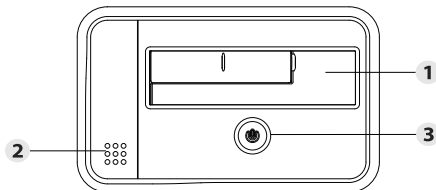

MB981U3-1S Device
 MB981U3-1S Wechselrahmen
 Produit
 Base de conexiones
 製品本体
 產品機身
 产品机身

説明書

Power Adapter
 Netateil
 Alimentation externe
 Adaptador
 電源アダプター
 電源供應器
 电源供应器

USB 3.0 Cable
 USB 3.0 Kabel
 Cable USB 3.0
 Cable USB 3.0
 USB 3.0ケーブル
 USB 3.0傳輸線
 USB 3.0传输线

1 2-Part Dust Cover
 2-teiliger Staubschutz
 Couvercle
 2-Parte cubierta de polvo
 2つの部分からなるダストカバー
 兩段式防塵蓋
 兩段式防尘盖

USB 3.0 Cable Power Cable

Connect the power cable to the unit and plug in the USB 3.0 cable into the enclosure as well as into your PC or Mac

Schließen Sie das Netzteil und das gewünschte Datenübertragungskabel sowohl an das Gerät als auch Ihren PC oder Mac an

Brancher l'alimentation et connecter le cable de l'interface souhaitée du boîtier vers l'ordinateur

Conecte el adaptador de alimentación a la unidad y enchufe un extremo del cable de la interfaz a la unidad y el otro extremo a su PC o Mac

電源アダプタをユニットへと接続して、インターフェースケーブルの一端をパソコン或はマックへと接続します。

完成硬碟安裝後，連接電源供應器，同時連接您需要的介面傳輸線到產品及電腦相應的端口。